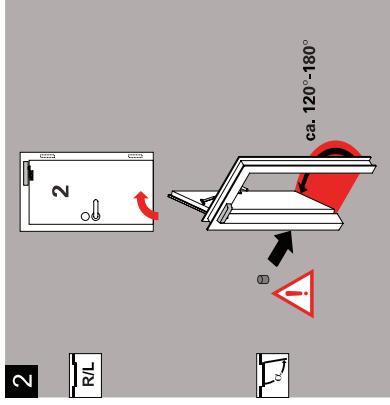

DC340 Installation Instructions

ASSA ABLOY

- (12) (M6x16)
- (13) 2x (M5x12)
- (14) 2x (4.8x32)
- (15) (M6x16)
- (16) 4x (4.8x38)
- (17) 4x (M6x16)

1

2 R/L

3

CE	Assa Oy	04
	PO Box 108	
	80101 Joensuu, Finland	
	0432-CPD-0047 EN 1154:1996-A1:2002	4 6 1 1 3