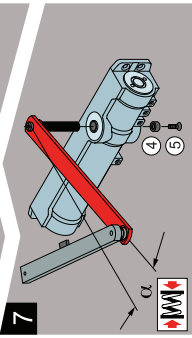

DC340 Installation Instructions

ASSA ABLOY

- (12) (M6x16)
- (13) 2x (M5x12)
- (14) 2x (4.8x32)
- (15) (M6x16)
- (16) 4x (4.8x38)
- (17) 4x (M6x16)

1

2 R/L

3

CE	Assa Oy	04
	PO Box 108	
	80101 Joensuu, Finland	
	0432-CPD-0047 EN 1154:1996-A1:2002	4 6 1 1 3