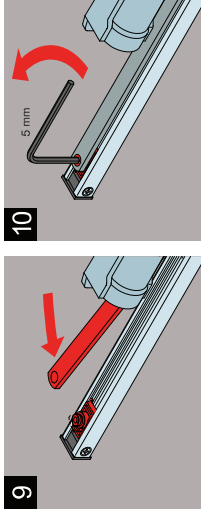

ASSA ABLOY DC340 Installation Instructions

CE

Abloy Oy
PO Box 108
80101 Joensuu, Finland
0432-205047 EN 1184:1996+A1:2002 4 8 4 1 1 1 3

ASSA ABLOY

Abloy Oy
P.O. Box 108
80101 Joensuu
FINLAND
Tel: +358-20-599 2501
Fax: +358-20-599 2209
www.assaabloy.com