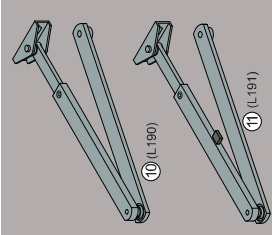

DC340 Installation Instructions

ASSA ABLOY

- (12) (M6x16)
- (13) 2x (M5x12)
- (14) 2x (4.8x32)
- (15) (M6x16)
- (16) 4x (4.8x38)
- (17) 4x (M6x16)

1

2 R/L

3

CE	Assa Oy	04
	PO Box 108	
	80101 Joensuu, Finland	
	0432-CPD-0047 EN 1154:1996-A1:2002	4 6 1 1 3