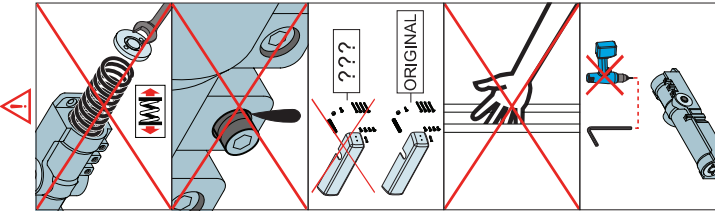

ASSA ABLOY DC340 Installation Instructions

CE

Abloy Oy
PO Box 108
80101 Joensuu, Finland
0432-205047 EN 1184:1996+A1:2002 4 8 4 1 1 1 3

ASSA ABLOY

Abloy Oy
P.O. Box 108
80101 Joensuu
FINLAND
Tel: +358-20-599 2501
Fax: +358-20-599 2209
www.assaabloy.com