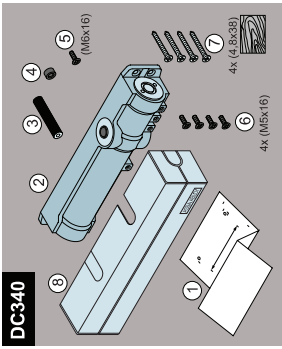

ASSA ABLOY DC340 Installation Instructions

CE

Abloy Oy
PO Box 108
80101 Joensuu, Finland
0432-205047 EN 1184:1996+A1:2002 4 8 4 1 1 1 3

ASSA ABLOY

Abloy Oy
P.O. Box 108
80101 Joensuu
FINLAND
Tel: +358-20-599 2501
Fax: +358-20-599 2209
www.assaabloy.com