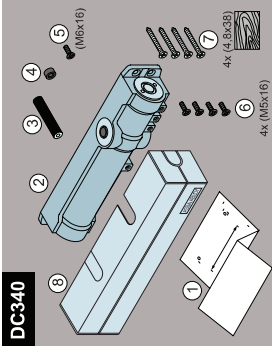

DC340 Installation Instructions

ASSA ABLOY

- (12) (M6x16)
- (13) 2x (M5x12)
- (14) 2x (4.8x32)
- (15) (M6x16)
- (16) 4x (4.8x38)
- (17) 4x (M6x16)

1

2 R/L

3

CE	Assa Oy	04
	PO Box 108	
	80101 Joensuu, Finland	
	0432-CPD-0047 EN 1154:1996-A1:2002	4 6 1 1 3