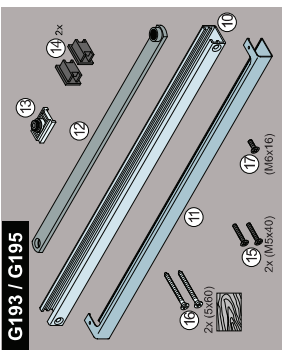

ASSA ABLOY DC340 Installation Instructions

CE

Abloy Oy
PO Box 108
80101 Joensuu, Finland
0432-205047 EN 1184:1996+A1:2002 4 8 4 1 1 1 3

ASSA ABLOY

Abloy Oy
P.O. Box 108
80101 Joensuu
FINLAND
Tel: +358-20-599 2501
Fax: +358-20-599 2209
www.assaabloy.com