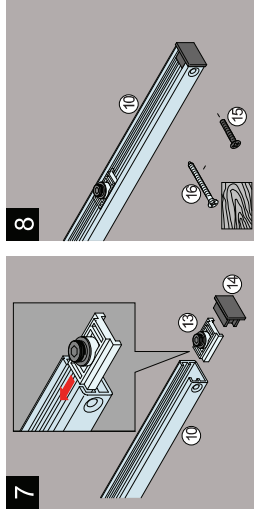

ASSA ABLOY DC340 Installation Instructions

CE

Abloy Oy
PO Box 108
80101 Joensuu, Finland
0432-205047 EN 1184:1996+A1:2002 4 8 4 1 1 1 3

ASSA ABLOY

Abloy Oy
P.O. Box 108
80101 Joensuu
FINLAND
Tel: +358-20-599 2501
Fax: +358-20-599 2209
www.assaabloy.com