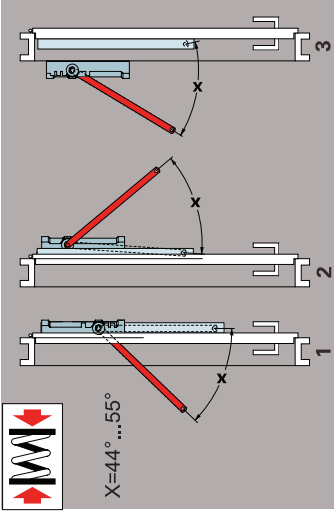

ASSA ABLOY DC340 Installation Instructions

CE

Abloy Oy
PO Box 108
80101 Joensuu, Finland
0432-205047 EN 1184:1996+A1:2002 4 8 4 1 1 1 3

ASSA ABLOY

Abloy Oy
P.O. Box 108
80101 Joensuu
FINLAND
Tel: +358-20-599 2501
Fax: +358-20-599 2209
www.assaabloy.com