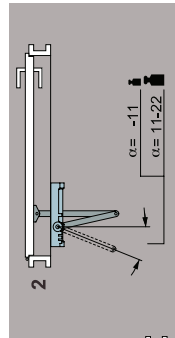

DC340 Installation Instructions

ASSA ABLOY

- (12) (M6x16)
- (13) 2x (M5x12)
- (14) 2x (4.8x32)
- (15) (M6x16)
- (16) 4x (4.8x38)
- (17) 4x (M6x16)

1

2 R/L

3

CE	Assa Oy	04
	PO Box 108	
	80101 Joensuu, Finland	
	0432-CPD-0047 EN 1154:1996-A1:2002	4 6 1 1 3