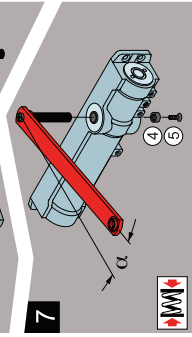

DC340 Installation Instructions

ASSA ABLOY

- (12) (M6x16)
- (13) 2x (M5x12)
- (14) 2x (4.8x32)
- (15) (M6x16)
- (16) 4x (4.8x38)
- (17) 4x (M6x16)

1

2 R/L

3

CE	Assa Oy	04
	PO Box 108	
	80101 Joensuu, Finland	
	0432-CPD-0047 EN 1154:1996-A1:2002	4 6 1 1 3