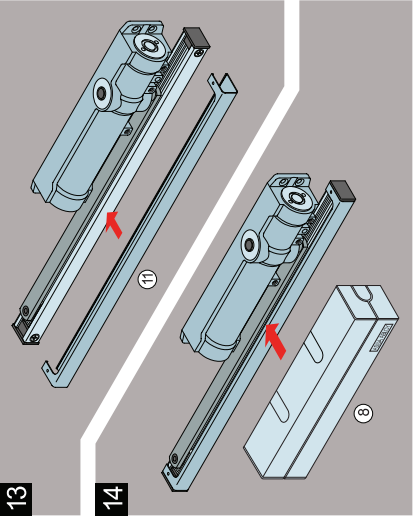

ASSA ABLOY DC340 Installation Instructions

CE

Abloy Oy
PO Box 108
80101 Joensuu, Finland
0432-205047 EN 1184:1996+A1:2002 4 8 4 1 1 1 3

ASSA ABLOY

Abloy Oy
P.O. Box 108
80101 Joensuu
FINLAND
Tel: +358-20-599 2501
Fax: +358-20-599 2209
www.assaabloy.com