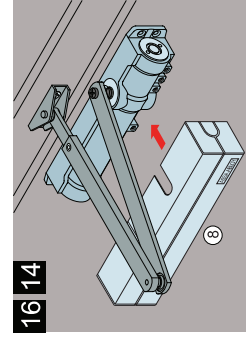

DC340 Installation Instructions

ASSA ABLOY

- (12) (M6x16)
- (13) 2x (M5x12)
- (14) 2x (4.8x32)
- (15) (M6x16)
- (16) 4x (4.8x38)
- (17) 4x (M6x16)

1

2 R/L

3

CE	Assa Oy	04
	PO Box 108	
	80101 Joensuu, Finland	
	0432-CPD-0047 EN 1154:1996-A1:2002	4 6 1 1 3