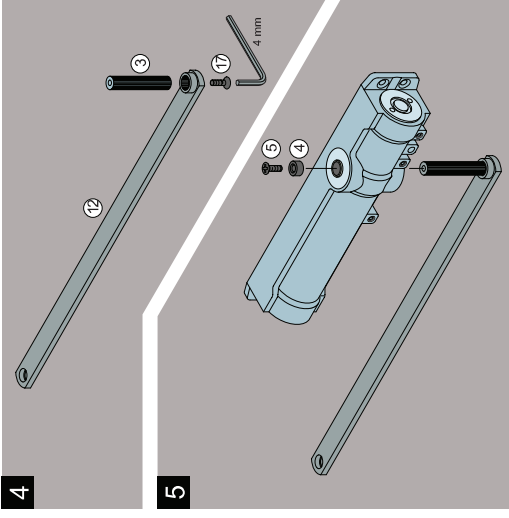

ASSA ABLOY DC340 Installation Instructions

CE

Abloy Oy
PO Box 108
80101 Joensuu, Finland
0432-205047 EN 1184:1996+A1:2002 4 8 4 1 1 1 3

ASSA ABLOY

Abloy Oy
P.O. Box 108
80101 Joensuu
FINLAND
Tel: +358-20-599 2501
Fax: +358-20-599 2209
www.assaabloy.com