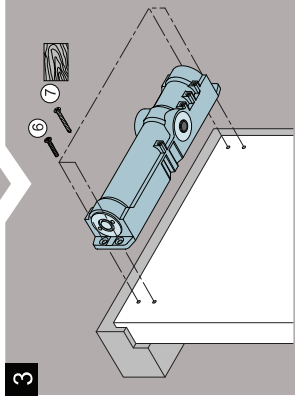

DC340 Installation Instructions

ASSA ABLOY

- (12) (M6x16)
- (13) 2x (M5x12)
- (14) 2x (4.8x32)
- (15) (M6x16)
- (16) 4x (4.8x38)
- (17) 4x (M6x16)

1

2 R/L

3

CE	Assa Oy	04
	PO Box 108	
	80101 Joensuu, Finland	
	0432-CPD-0047 EN 1154:1996-A1:2002	4 6 1 1 3