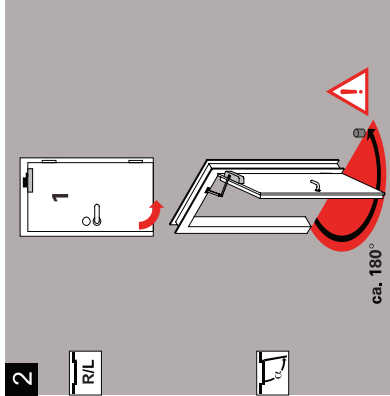

DC340 Installation Instructions

ASSA ABLOY

- (12) (M6x16)
- (13) 2x (M5x12)
- (14) 2x (4.8x32)
- (15) (M6x16)
- (16) 4x (4.8x38)
- (17) 4x (M6x16)

1

2 R/L

3

CE	Assa Oy	04
	PO Box 108	
	80101 Joensuu, Finland	
	0432-CPD-0047 EN 1154:1996-A1:2002	4 6 1 1 3