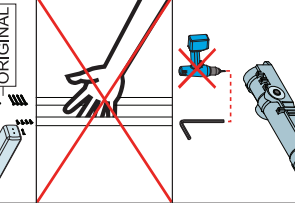

DC340 Installation Instructions

ASSA ABLOY

- (12) (M6x16)
- (13) 2x (M5x12)
- (14) 2x (4.8x32)
- (15) (M6x16)
- (16) 4x (4.8x38)
- (17) 4x (M6x16)

1

2 R/L

3

CE	Assa Oy	04
	PO Box 108	
	80101 Joensuu, Finland	
	0432-CPD-0047 EN 1154:1996-A1:2002	4 6 1 1 3