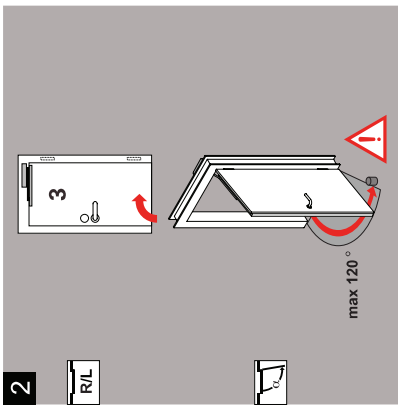

ASSA ABLOY DC340 Installation Instructions

CE

Abloy Oy
PO Box 108
80101 Joensuu, Finland
0432-205047 EN 1184:1996+A1:2002 4 8 4 1 1 1 3

ASSA ABLOY

Abloy Oy
P.O. Box 108
80101 Joensuu
FINLAND
Tel: +358-20-599 2501
Fax: +358-20-599 2209
www.assaabloy.com