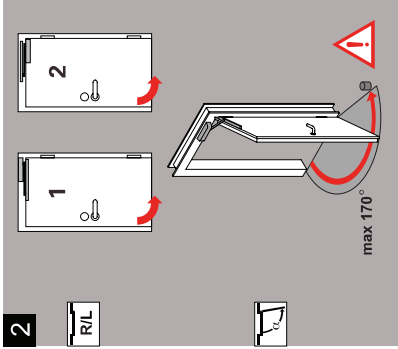

ASSA ABLOY DC340 Installation Instructions

CE

Abloy Oy
PO Box 108
80101 Joensuu, Finland
0432-205047 EN 1184:1996+A1:2002 4 8 4 1 1 1 3

ASSA ABLOY

Abloy Oy
P.O. Box 108
80101 Joensuu
FINLAND
Tel: +358-20-599 2501
Fax: +358-20-599 2209
www.assaabloy.com