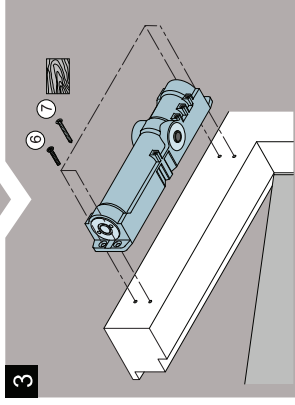

DC340 Installation Instructions

ASSA ABLOY

- (12) (M6x16)
- (13) 2x (M5x12)
- (14) 2x (4.8x32)
- (15) (M6x16)
- (16) 4x (4.8x38)
- (17) 4x (M6x16)

1

2 R/L

3

CE	Assa Oy	04
	PO Box 108	
	80101 Joensuu, Finland	
	0432-CPD-0047 EN 1154:1996-A1:2002	4 6 1 1 3