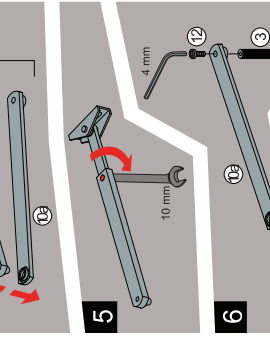

DC340 Installation Instructions

ASSA ABLOY

- (12) (M6x16)
- (13) 2x (M5x12)
- (14) 2x (4.8x32)
- (15) (M6x16)
- (16) 4x (4.8x38)
- (17) 4x (M6x16)

1

2 R/L

3

CE	Assa Oy	04
	PO Box 108	
	80101 Joensuu, Finland	
	0432-CPD-0047 EN 1154:1996-A1:2002	4 6 1 1 3