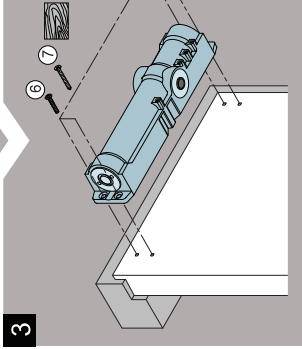

ASSA ABLOY DC340 Installation Instructions

CE

Abloy Oy
PO Box 108
80101 Joensuu, Finland
0432-205047 EN 1184:1996+A1:2002 4 8 4 1 1 1 3

ASSA ABLOY

Abloy Oy
P.O. Box 108
80101 Joensuu
FINLAND
Tel: +358-20-599 2501
Fax: +358-20-599 2209
www.assaabloy.com