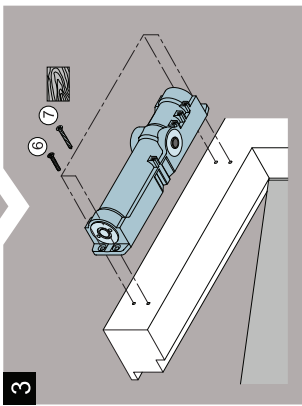

ASSA ABLOY DC340 Installation Instructions

CE

Abloy Oy
PO Box 108
80101 Joensuu, Finland
0432-205047 EN 1184:1996+A1:2002 4 8 4 1 1 1 3

ASSA ABLOY

Abloy Oy
P.O. Box 108
80101 Joensuu
FINLAND
Tel: +358-20-599 2501
Fax: +358-20-599 2209
www.assaabloy.com