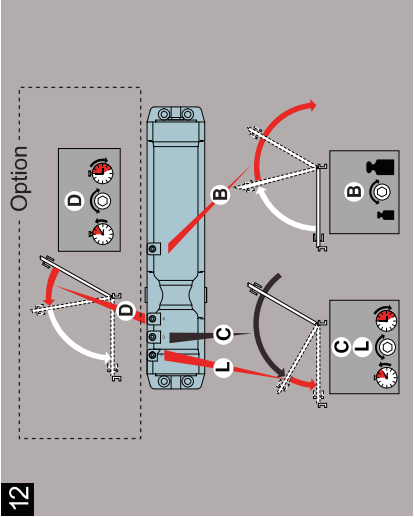

ASSA ABLOY DC340 Installation Instructions

CE

Abloy Oy
PO Box 108
80101 Joensuu, Finland
0432-205047 EN 1184:1996+A1:2002 4 8 4 1 1 1 3

ASSA ABLOY

Abloy Oy
P.O. Box 108
80101 Joensuu
FINLAND
Tel: +358-20-599 2501
Fax: +358-20-599 2209
www.assaabloy.com