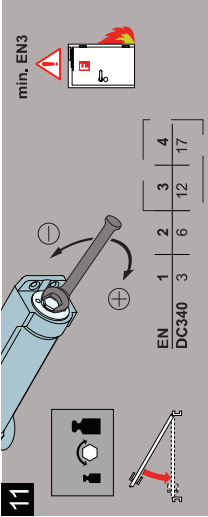

ASSA ABLOY DC340 Installation Instructions

CE

Abloy Oy
PO Box 108
80101 Joensuu, Finland
0432-205047 EN 1184:1996+A1:2002 4 8 4 1 1 1 3

ASSA ABLOY

Abloy Oy
P.O. Box 108
80101 Joensuu
FINLAND
Tel: +358-20-599 2501
Fax: +358-20-599 2209
www.assaabloy.com