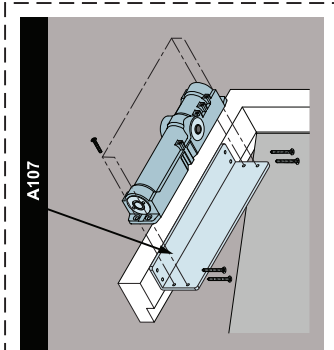

ASSA ABLOY DC340 Installation Instructions

CE

Abloy Oy
PO Box 108
80101 Joensuu, Finland
0432-205047 EN 1184:1996+A1:2002 4 8 4 1 1 1 3

ASSA ABLOY

Abloy Oy
P.O. Box 108
80101 Joensuu
FINLAND
Tel: +358-20-599 2501
Fax: +358-20-599 2209
www.assaabloy.com