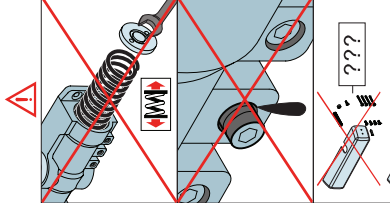

DC340 Installation Instructions

ASSA ABLOY

- (12) (M6x16)
- (13) 2x (M5x12)
- (14) 2x (4.8x32)
- (15) (M6x16)
- (16) 4x (4.8x38)
- (17) 4x (M6x16)

1

2 R/L

3

CE	Assa Oy	04
	PO Box 108	
	80101 Joensuu, Finland	
	0432-CPD-0047 EN 1154:1996-A1:2002	4 6 1 1 3