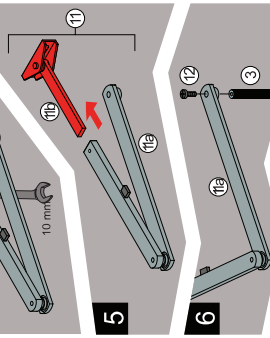

DC340 Installation Instructions

ASSA ABLOY

- (12) (M6x16)
- (13) 2x (M5x12)
- (14) 2x (4.8x32)
- (15) (M6x16)
- (16) 4x (4.8x38)
- (17) 4x (M6x16)

1

2 R/L

3

CE	Assa Oy	04
	PO Box 108	
	80101 Joensuu, Finland	
	0432-CPD-0047 EN 1154:1996-A1:2002	4 6 1 1 3