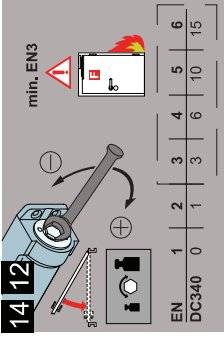

DC340 Installation Instructions

ASSA ABLOY

- (12) (M6x16)
- (13) 2x (M5x12)
- (14) 2x (4.8x32)
- (15) (M6x16)
- (16) 4x (4.8x38)
- (17) 4x (M6x16)

1

2 R/L

3

CE	Assa Oy	04
	PO Box 108	
	80101 Joensuu, Finland	
	0432-CPD-0047 EN 1154:1996-A1:2002	4 6 1 1 3