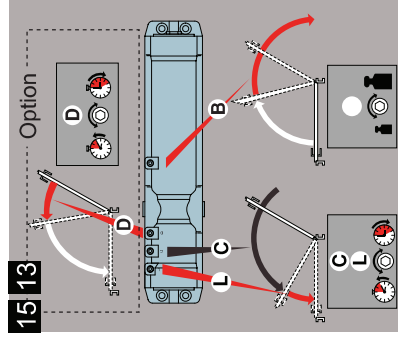

DC340 Installation Instructions

ASSA ABLOY

- (12) (M6x16)
- (13) 2x (M5x12)
- (14) 2x (4.8x32)
- (15) (M6x16)
- (16) 4x (4.8x38)
- (17) 4x (M6x16)

1

2 R/L

3

CE	Assa Oy	04
	PO Box 108	
	80101 Joensuu, Finland	
	0432-CPD-0047 EN 1154:1996-A1:2002	4 6 1 1 3