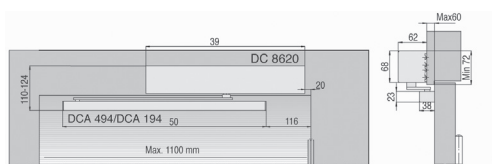

SCHARNIERZIJDE

Op het deurblad
Glijarm

Pomp: DC 640
 Arm: DCG 694/195
 Toebehoren: DCA 140
 Opmerking: openingshoek max 170°

Op de omlijsting
Glijarm

Pomp: DC 640
 Arm: DCG 694/195
 Toebehoren: zonder
 Opmerking: openingshoek max 170°

Op het deurblad
Schaararm

Pomp: DC 640
 Arm: DCL 690/190
 Toebehoren: DCA 140
 Opmerking: openingshoek max 160°

TEGENSCHARNIERZIJDE

Op de omlijsting
Glijarm

Pomp: DC 640
 Arm: DCG 694/195
 Toebehoren: zonder
 Opmerking: openingshoek max 120°

Op de omlijsting
Schaararm

Pomp: DC 640
 Arm: DCL 690/190
 Toebehoren: zonder
 Opmerking: openingshoek max 120°