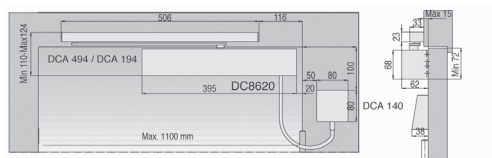

SCHARNIERZIJDE

Op het deurblad
Glijarm

Pomp: DC 640
 Arm: DCG 694/195
 Toebehoren: DCA 140
 Opmerking: openingshoek max 170°

Op de omlijsting
Glijarm

Pomp: DC 640
 Arm: DCG 694/195
 Toebehoren: zonder
 Opmerking: openingshoek max 170°

Op het deurblad
Schaararm

Pomp: DC 640
 Arm: DCL 690/190
 Toebehoren: DCA 140
 Opmerking: openingshoek max 160°

TEGENSCHARNIERZIJDE

Op de omlijsting
Glijarm

Pomp: DC 640
 Arm: DCG 694/195
 Toebehoren: zonder
 Opmerking: openingshoek max 120°

Op de omlijsting
Schaararm

Pomp: DC 640
 Arm: DCL 690/190
 Toebehoren: zonder
 Opmerking: openingshoek max 120°