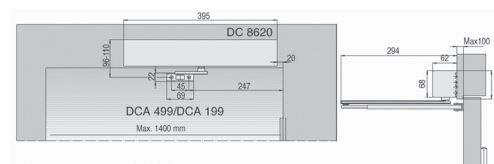

SCHARNIERZIJDE

Op het deurblad
Glijarm

Pomp: DC 640
 Arm: DCG 694/195
 Toebehoren: DCA 140
 Opmerking: openingshoek max 170°

Op de omlijsting
Glijarm

Pomp: DC 640
 Arm: DCG 694/195
 Toebehoren: zonder
 Opmerking: openingshoek max 170°

Op het deurblad
Schaararm

Pomp: DC 640
 Arm: DCL 690/190
 Toebehoren: DCA 140
 Opmerking: openingshoek max 160°

TEGENSCHARNIERZIJDE

Op de omlijsting
Glijarm

Pomp: DC 640
 Arm: DCG 694/195
 Toebehoren: zonder
 Opmerking: openingshoek max 120°

Op de omlijsting
Schaararm

Pomp: DC 640
 Arm: DCL 690/190
 Toebehoren: zonder
 Opmerking: openingshoek max 120°