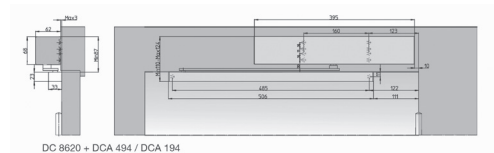

SCHARNIERZIJDE

Op het deurblad
Glijarm

Pomp: DC 640
 Arm: DCG 694/195
 Toebehoren: DCA 140
 Opmerking: openingshoek max 170°

Op de omlijsting
Glijarm

Pomp: DC 640
 Arm: DCG 694/195
 Toebehoren: zonder
 Opmerking: openingshoek max 170°

Op het deurblad
Schaararm

Pomp: DC 640
 Arm: DCL 690/190
 Toebehoren: DCA 140
 Opmerking: openingshoek max 160°

TEGENSCHARNIERZIJDE

Op de omlijsting
Glijarm

Pomp: DC 640
 Arm: DCG 694/195
 Toebehoren: zonder
 Opmerking: openingshoek max 120°

Op de omlijsting
Schaararm

Pomp: DC 640
 Arm: DCL 690/190
 Toebehoren: zonder
 Opmerking: openingshoek max 120°