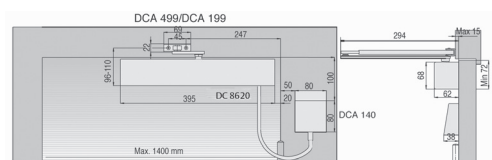

SCHARNIERZIJDE

Op het deurblad
Glijarm

Pomp: DC 640
 Arm: DCG 694/195
 Toebehoren: DCA 140
 Opmerking: openingshoek max 170°

Op de omlijsting
Glijarm

Pomp: DC 640
 Arm: DCG 694/195
 Toebehoren: zonder
 Opmerking: openingshoek max 170°

Op het deurblad
Schaararm

Pomp: DC 640
 Arm: DCL 690/190
 Toebehoren: DCA 140
 Opmerking: openingshoek max 160°

TEGENSCHARNIERZIJDE

Op de omlijsting
Glijarm

Pomp: DC 640
 Arm: DCG 694/195
 Toebehoren: zonder
 Opmerking: openingshoek max 120°

Op de omlijsting
Schaararm

Pomp: DC 640
 Arm: DCL 690/190
 Toebehoren: zonder
 Opmerking: openingshoek max 120°